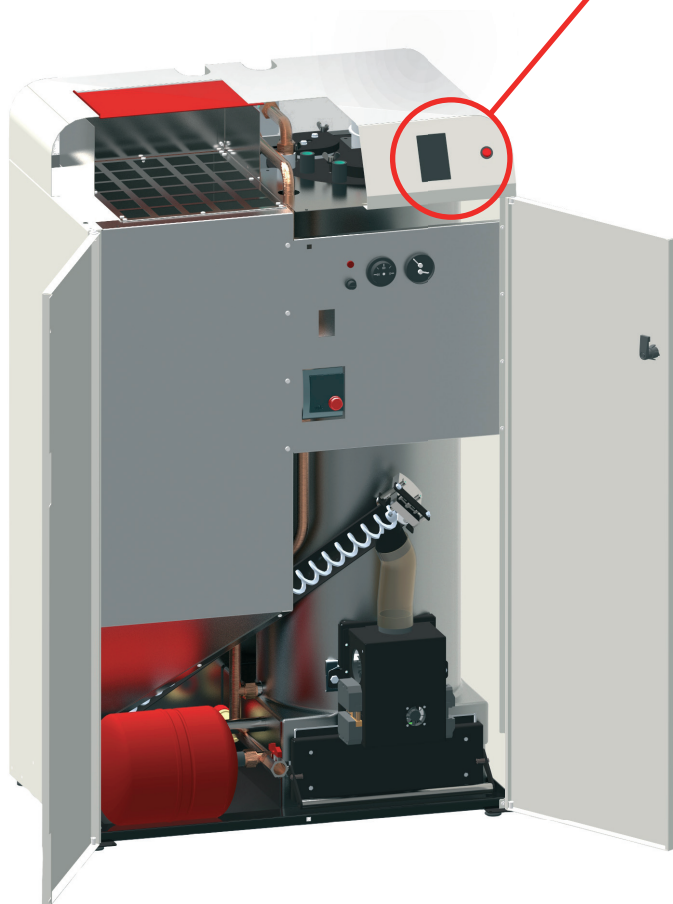

Pelltech PK 15 Combi

Visiškai integruotas gaminys, apjungęs granuliu degiklį, katilą ir kuro talpą į naują patogaus šildymo būdą. PK 15 Combi idealiai tinka namų ūkiams, kuriems reikia efektyvaus, tvaraus ir reikalaujančio mažai priežiūros šilumos ir karšto vandens gamybai įrenginio. Išmani katilo konstrukcija leidžia jį naudoti ir esamo šilumos siurblio darbo palaikymui. PK 15 siūlo integruotą namų valdymą su šildymo sistemos reguliavimu.

PK 15 COMBI SAVYBĖS:

- Granulių bunkeris 170 l talpos
- Sraigtas su apsaugine žarna
- Vertikalios liepsnos granuliu degiklis
- 3-eigų katilas su vertikaliais dūm vamzdžiais
- Šilumokaičio automatinio valymo sistema
- Traukos kontrolė panaudojant dūmsiurbę
- Degiklio, katilo ir namų temperatūros valdymas
- Katilo cirkuliacinis siurblys
- Apsauginis vožtuvas
- Plėtimosi indas

NAMAMS

Gyvenamieji namai ir apartamentai

EKO  *degiklis*

pelltech
BURNERS

Kuras	medienos granulės 6...8 mm	
Maksimali šiluminė galia	kW	15
Minimali šiluminė galia nuolatiniam veikimui	kW	3
Didžiausias kuro srautas	kg/h	3,4
Granulių talpa	l	170
Katilo vandens talpa	l	50,3
Plėtimosi indo talpa	l	8
Maksimalus darbinis slėgis	bar	2,5
Katilo tiekimo ir grįžimo prijungimai	∅" % išorinis sriegis	
Dūmų išmetimo atvamzdžio išorinis skersmuo	mm	80
Dūmų temperatūra prie maksimalios galios	°C	130
Naudingo veikimo koeficientas esant 70/55	%	94
Įtampa	230V, 50Hz, 3A	
Elektros energijos suvartojimas:		
-uždegimo metu	W	390
-maksimali galia	W	60
-budėjimo režimu (be siurblių)	W	3
Matmenys (PxGxH)	mm	800/500/1310
Svoris be vandens	kg	122

PK 15 COMBI VALDIKLIO GALIMYBĖS:

- Iki 2 šildymo kontūrų reguliavimo vožtuvų
- Iki 4 siurblių: katilo cirkuliacinio (integruotas), karšto vandens ir šildymo kontūrų
- Galima prijungti iki 7 laidinių temperatūros jutiklių
- Galima prijungti kambario ir lauko temperatūros matavimo belaidžius jutiklius
- Galima atlikti deguonies matavimą ir reikiamo degimui oro kiekio reguliavimą
- Belaidžio arba laidinio tinklo ryšio naudojimas