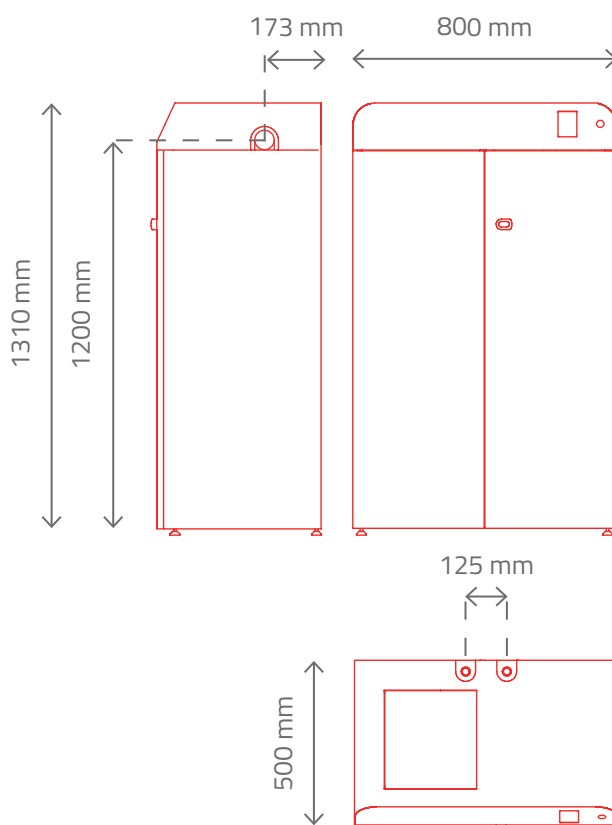

NAMAMS

Gyvenamieji namai ir apartamentai

EKO  *degiklis*

pelltech
BURNERS

Kuras	medienos granulės 6...8 mm	
Maksimali šiluminė galia	kW	15
Minimali šiluminė galia nuolatiniam veikimui	kW	3
Didžiausias kuro srautas	kg/h	3,4
Granulių talpa	l	170
Katilo vandens talpa	l	50,3
Plėtimosi indo talpa	l	8
Maksimalus darbinis slėgis	bar	2,5
Katilo tiekimo ir grįžimo prijungimai	∅" % išorinis sriegis	
Dūmų išmetimo atvamzdžio išorinis skersmuo	mm	80
Dūmų temperatūra prie maksimalios galios	°C	130
Naudingo veikimo koeficientas esant 70/55	%	94
Įtampa	230V, 50Hz, 3A	
Elektros energijos suvartojimas:		
-uždegimo metu	W	390
-maksimali galia	W	60
-budėjimo režimu (be siurblių)	W	3
Matmenys (PxGxH)	mm	800/500/1310
Svoris be vandens	kg	122

PK 15 COMBI VALDIKLIO GALIMYBĖS:

- Iki 2 šildymo kontūrų reguliavimo vožtuvų
- Iki 4 siurblių: katilo cirkuliacinio (integruotas), karšto vandens ir šildymo kontūrų
- Galima prijungti iki 7 laidinių temperatūros jutiklių
- Galima prijungti kambario ir lauko temperatūros matavimo belaidžius jutiklius
- Galima atlikti deguonies matavimą ir reikiamo degimui oro kiekio reguliavimą
- Belaidžio arba laidinio tinklo ryšio naudojimas